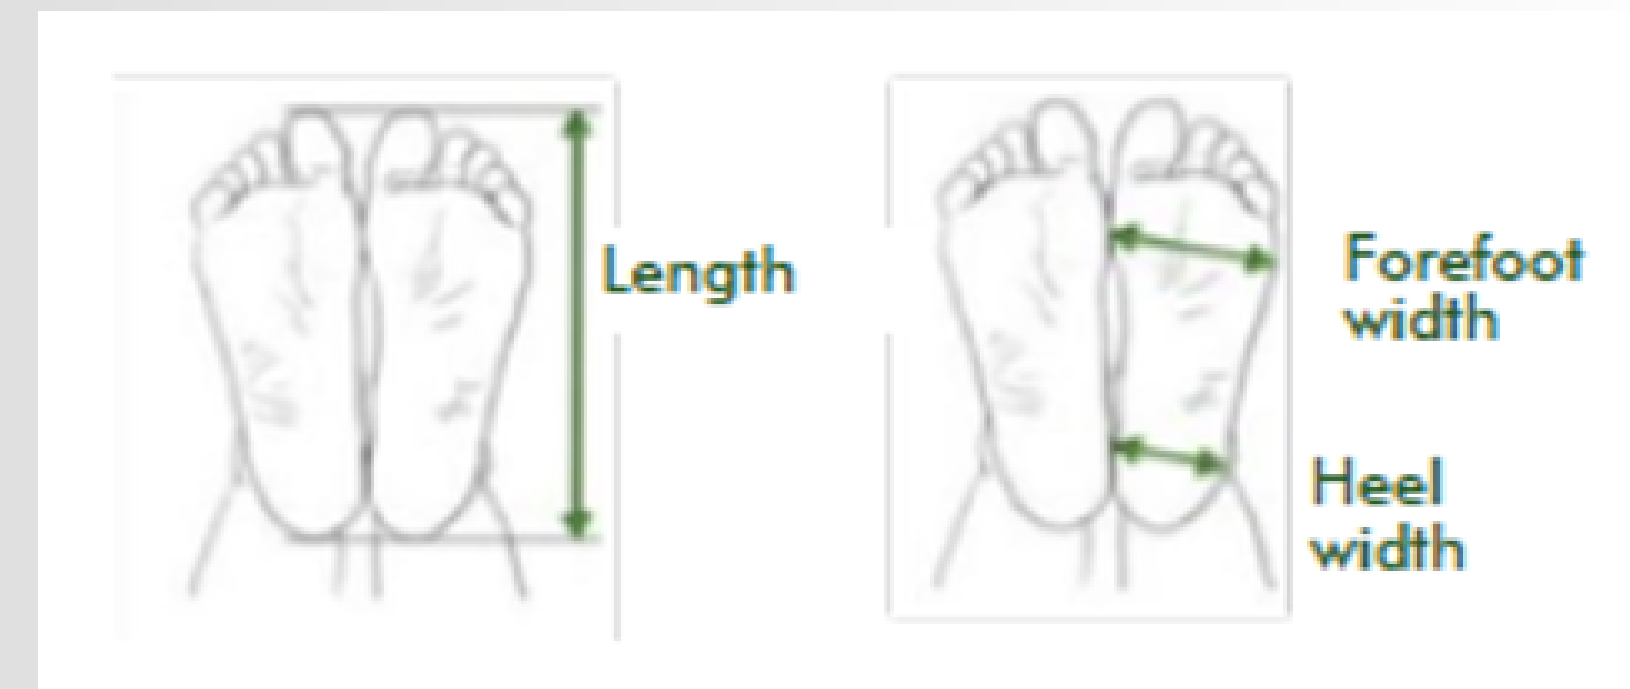

Head to Foot Orthotics

INNOVATIVE CARE

TECNICA BENEXA SIZE CHART

SHOE SIZE	FOOT LENGTH (mm)	FOREFOOT WIDTH (mm)	HEEL WIDTH (mm)
35	233	84	56
36	240	86	58
37	247	88	59
38	253	89	60
39	260	91	61
40	267	92	62
41	273	94	64
42	280	97	67
43	287	98	68
44	293	100	69
45	300	101	70
46	307	103	72
47	313	104	73
48	320	106	74
49	327	107	75
50	333	109	76